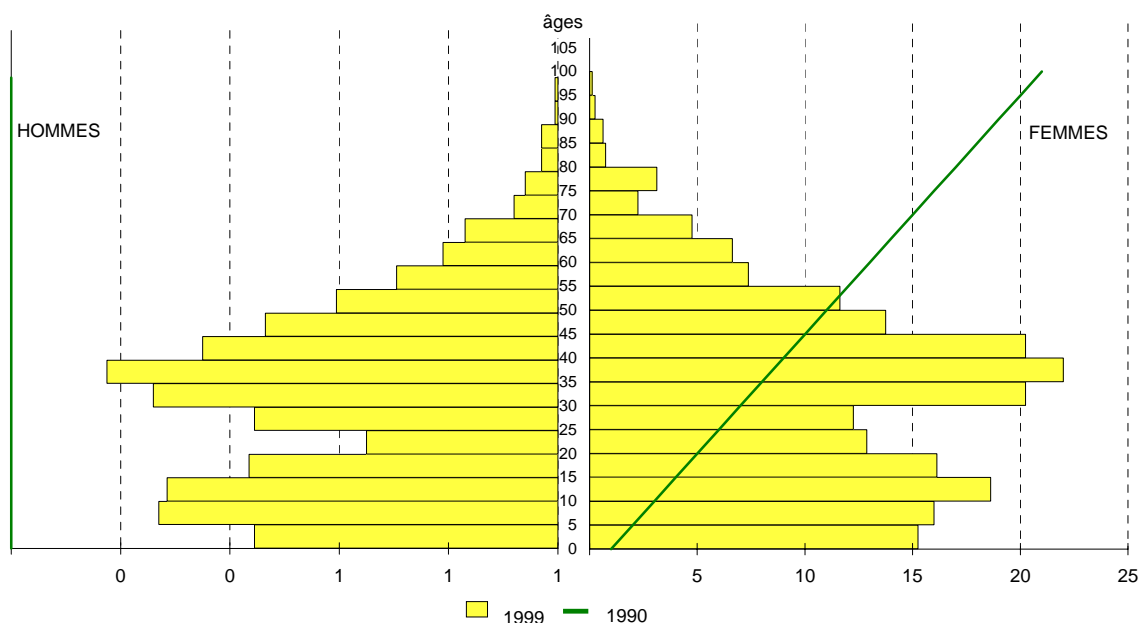

Pyramides des âges 1990 et 1999

Iris : SUD OUEST

Commune d'appartenance : Eybens

Direction Régionale
165 rue Garibaldi
69401 LYON CEDEX 3
Tel : 04 78 63 28 15
Fax : 04 78 63 25 25
www.insee.fr

Population sans doubles comptes 1999 : 3 141
Superficie en (km²) : 1,2
Densité en 1999 (hab/km²) : 2 627,6

fiche profil

Source : INSEE, Recensements de la population, 1990 - exploitation exhaustive, 1999 - exploitation principale

Le recensement de la population de 1999 ayant eu lieu le 8 mars 1999, l'âge "0" représente seulement les naissances ayant eu lieu entre le 1er janvier et le 7 mars 1999.
Le recensement de la population de 1990 ayant eu lieu le 5 mars 1990, l'âge "0" représente seulement les naissances ayant eu lieu entre le 1er janvier et le 4 mars 1990.

Structure par âge

Âges	1999					1990				
	Génération	Hommes		Femmes		Génération	Hommes		Femmes	
		Nombre	%	Nombre	%		Nombre	%	Nombre	%
Ensemble		1 502	100,0	1 639	100,0	///	///	///	///	///
0 à 14 ans	De 1985 à 1999	400	26,6	399	24,3	De 1976 à 1990	///	///	///	///
15 à 29 ans	De 1970 à 1984	294	19,6	330	20,1	De 1961 à 1975	///	///	///	///
30 à 44 ans	De 1955 à 1969	443	29,5	500	30,5	De 1946 à 1960	///	///	///	///
45 à 59 ans	De 1940 à 1954	247	16,4	262	16,0	De 1931 à 1945	///	///	///	///
60 à 74 ans	De 1925 à 1939	92	6,1	109	6,7	De 1916 à 1930	///	///	///	///
75 à 94 ans	De 1905 à 1924	25	1,7	38	2,3	De 1896 à 1915	///	///	///	///
95 ans ou plus	Avant 1905	1	0,1	1	0,1	Avant 1896	n.d.	///	n.d.	///