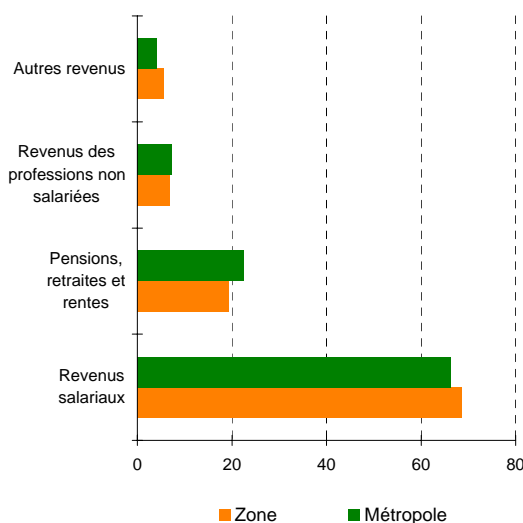

Structure des revenus de 2002 en %

Structure des revenus de 2002 (en %)

	Zone	Métropole	Province
Part des revenus salariaux	68,5	66,3	64,1
Part des pensions, retraites et rentes	19,2	22,5	24,2
Part des revenus des professions non salariées	6,7	7,2	7,8
Part des autres revenus	5,6	4,0	3,9

Source : INSEE-DGI, Revenus fiscaux des ménages

Remarques :

Pour vous comparer à une autre zone géographique, demandez la fiche concernant cette zone

Pour obtenir la même information sur de multiples zones géographiques : demandez le cédérom "Revenus fiscaux des ménages"