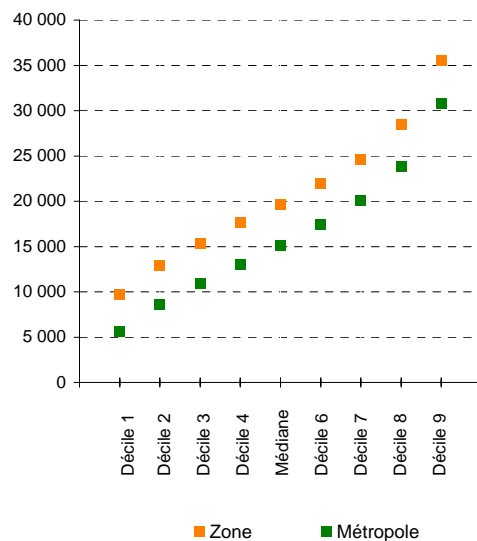

Direction Régionale
165 rue Garibaldi
69401 LYON CEDEX 3
Tel : 04 78 63 28 15
Fax : 04 78 63 25 25
www.insee.fr

Population sans doubles comptes 1999 : 3 262
Superficie en (km²) : 2,2
Densité en 1999 (hab/km²) : 1 516,1

fiche profil

Ménages fiscaux en 2002

	Zone	Métropole	Province
Nombre de ménages fiscaux	1 242	23 654 500	19 207 547
Nombre de personnes dans les ménages fiscaux	3 153	57 401 656	46 461 990
Part des ménages fiscaux imposés en %	78,4	60,4	57,5

Distribution des revenus déclarés par unité de consommation en euros, en 2002

	Zone	Métropole	Province
Médiane	19 691	15 105	14 569
Rapport inter-déciles (sans unité)*	3,7	5,5	5,1
Limite du 1er quartile	14 253	9 814	9 639
Limite du 2ème quartile (médiane)	19 691	15 105	14 569
Limite du 3ème quartile	26 713	21 768	20 606
Limite du 1er décile	9 712	5 641	5 636
Limite du 2ème décile	12 858	8 601	8 494
Limite du 3ème décile	15 291	10 937	10 695
Limite du 4ème décile	17 623	13 028	12 648
Limite du 5ème décile (médiane)	19 691	15 105	14 569
Limite du 6ème décile	21 998	17 372	16 647
Limite du 7ème décile	24 639	20 083	19 100
Limite du 8ème décile	28 492	23 858	22 448
Limite du 9ème décile	35 558	30 807	28 489

* : le rapport inter-déciles (9ème décile / 1er décile) établit le rapport entre les revenus les plus élevés et les revenus les plus faibles, en ôtant de chaque côté les 10% de personnes aux revenus par unité de consommation les plus extrêmes

Distribution des revenus par unité de consommation en 2002 en euros