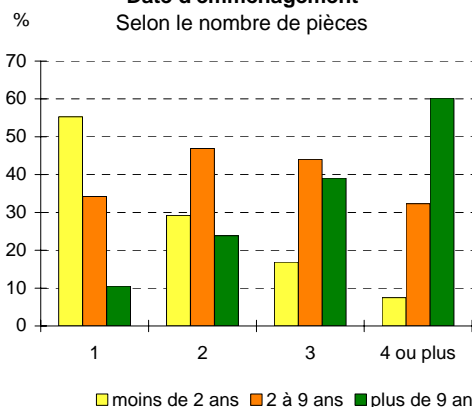

fiche profil

Date d'emménagement des ménages

	Ensemble	Logements occupés depuis		
		moins de 2 ans (01/98 à 03/99)	2 à 9 ans (03/90 à 01/98)	plus de 9 ans (avant 03/90)
Nombre de ménages	1 281	165	462	654
%	100,0	12,9	36,1	51,0
Nombre de personnes	3 263	364	1 319	1 580
%	100,0	11,2	40,4	48,4

Date d'emménagement
Part des logements

Date d'emménagement selon le nombre de pièces

Nombre de pièces des résidences principales	Ensemble des logements	Part (en %) des logements occupés depuis		
		moins de 2 ans (01/98 à 03/99)	2 à 9 ans (03/90 à 01/98)	plus de 9 ans (avant 03/90)
Ensemble	1 281	12,9	36,1	51,1
1 pièce	38	55,3	34,2	10,5
2 pièces	130	29,2	46,9	23,8
3 pièces	243	16,9	44,0	39,1
4 pièces ou plus	870	7,5	32,3	60,2

Date d'emménagement
Selon le nombre de pièces

Date d'emménagement selon l'âge de la personne de référence

Age de la personne de référence du ménage	Ensemble	Part (en %) des ménages occupant leur logement depuis		
		moins de 2 ans (01/98 à 03/99)	2 à 9 ans (03/90 à 01/98)	plus de 9 ans (avant 03/90)
Ensemble	1 281	12,9	36,1	51,1
15 à 29 ans	105	57,1	40,0	2,9
30 à 39 ans	246	23,6	66,7	9,8
40 à 49 ans	295	9,5	48,5	42,0
50 à 59 ans	263	3,4	24,0	72,6
60 à 74 ans	262	3,1	14,9	82,1
75 ans ou plus	110	1,8	10,0	88,2