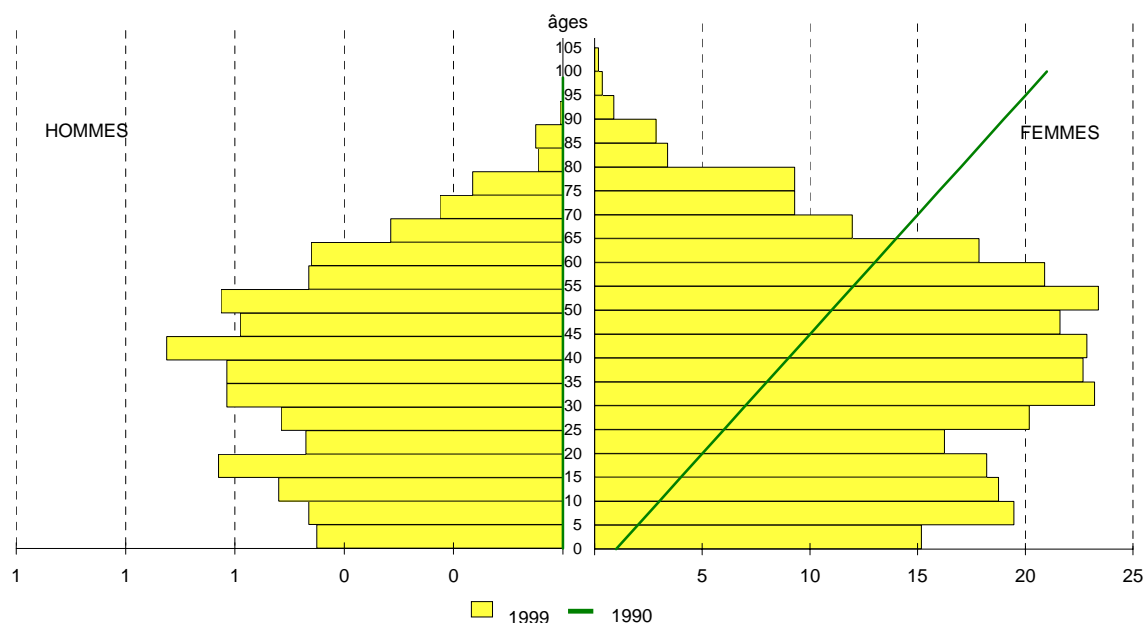

# Pyramides des âges 1990 et 1999

Iris : SUD EST

Commune d'appartenance : Eybens

Direction Régionale  
165 rue Garibaldi  
69401 LYON CEDEX 3  
Tel : 04 78 63 28 15  
Fax : 04 78 63 25 25  
www.insee.fr

Population sans doubles comptes 1999 : 3 262  
Superficie en (km<sup>2</sup>) : 2,2  
Densité en 1999 (hab/km<sup>2</sup>) : 1 516,1

## fiche profil

Source : INSEE, Recensements de la population, 1990 - exploitation exhaustive, 1999 - exploitation principale

Le recensement de la population de 1999 ayant eu lieu le 8 mars 1999, l'âge "0" représente seulement les naissances ayant eu lieu entre le 1er janvier et le 7 mars 1999.  
Le recensement de la population de 1990 ayant eu lieu le 5 mars 1990, l'âge "0" représente seulement les naissances ayant eu lieu entre le 1er janvier et le 4 mars 1990.

### Structure par âge

Âges	1999					1990				
	Génération	Hommes		Femmes		Génération	Hommes		Femmes	
		Nombre	%	Nombre	%		Nombre	%	Nombre	%
<b>Ensemble</b>		<b>1 590</b>	<b>100,0</b>	<b>1 673</b>	<b>100,0</b>	///	///	///	///	///
0 à 14 ans	De 1985 à 1999	287	18,1	299	17,9	De 1976 à 1990	///	///	///	///
15 à 29 ans	De 1970 à 1984	323	20,3	306	18,3	De 1961 à 1975	///	///	///	///
30 à 44 ans	De 1955 à 1969	391	24,6	385	23,0	De 1946 à 1960	///	///	///	///
45 à 59 ans	De 1940 à 1954	336	21,1	369	22,1	De 1931 à 1945	///	///	///	///
60 à 74 ans	De 1925 à 1939	200	12,6	219	13,1	De 1916 à 1930	///	///	///	///
75 à 94 ans	De 1905 à 1924	53	3,3	92	5,5	De 1896 à 1915	///	///	///	///
95 ans ou plus	Avant 1905	0	0,0	3	0,2	Avant 1896	n.d.	///	n.d.	///