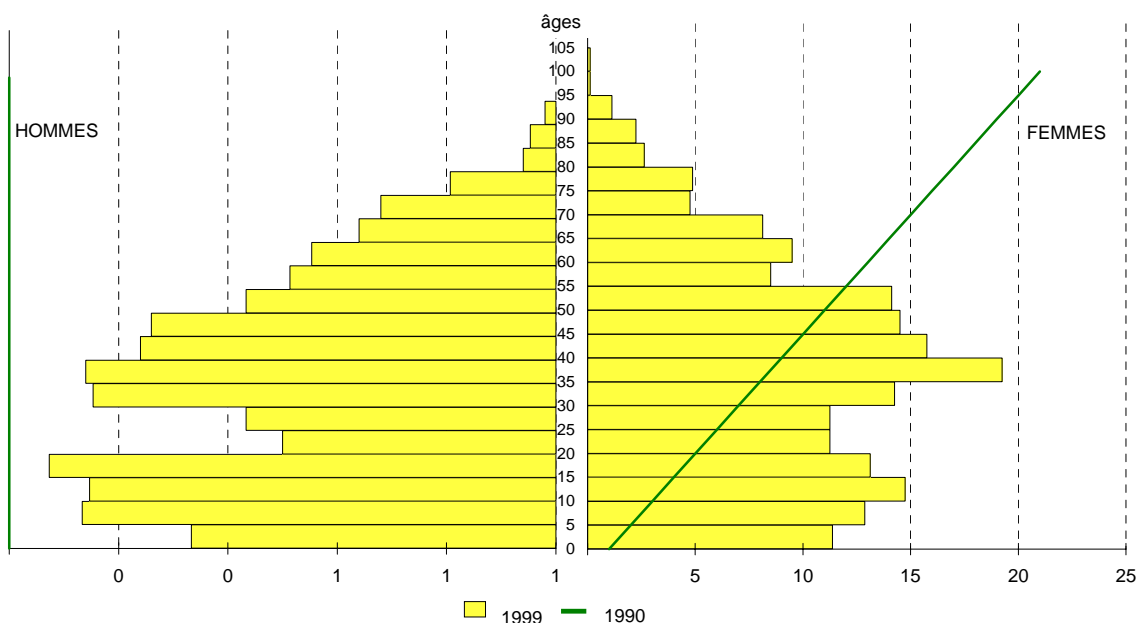

Pyramides des âges 1990 et 1999

Iris : **NORD**

Commune d'appartenance : Eybens

Direction Régionale
165 rue Garibaldi
69401 LYON CEDEX 3
Tel : 04 78 63 28 15
Fax : 04 78 63 25 25
www.insee.fr

Population sans doubles comptes 1999 : **3 068**
Superficie en (km²) : **1,2**
Densité en 1999 (hab/km²) : **2 552,4**

fiche profil

Source : INSEE, Recensements de la population, 1990 - exploitation exhaustive, 1999 - exploitation principale

Le recensement de la population de 1999 ayant eu lieu le 8 mars 1999, l'âge "0" représente seulement les naissances ayant eu lieu entre le 1er janvier et le 7 mars 1999.
Le recensement de la population de 1990 ayant eu lieu le 5 mars 1990, l'âge "0" représente seulement les naissances ayant eu lieu entre le 1er janvier et le 4 mars 1990.

Structure par âge

Âges	1999					1990				
	Génération	Hommes		Femmes		Génération	Hommes		Femmes	
		Nombre	%	Nombre	%		Nombre	%	Nombre	%
Ensemble		1 513	100,0	1 556	100,0	///	///	///	///	///
0 à 14 ans	De 1985 à 1999	358	23,7	312	20,1	De 1976 à 1990	///	///	///	///
15 à 29 ans	De 1970 à 1984	299	19,8	285	18,3	De 1961 à 1975	///	///	///	///
30 à 44 ans	De 1955 à 1969	370	24,5	394	25,3	De 1946 à 1960	///	///	///	///
45 à 59 ans	De 1940 à 1954	269	17,8	297	19,1	De 1931 à 1945	///	///	///	///
60 à 74 ans	De 1925 à 1939	169	11,2	179	11,5	De 1916 à 1930	///	///	///	///
75 à 94 ans	De 1905 à 1924	48	3,2	87	5,6	De 1896 à 1915	///	///	///	///
95 ans ou plus	Avant 1905	0	0,0	2	0,1	Avant 1896	n.d.	///	n.d.	///